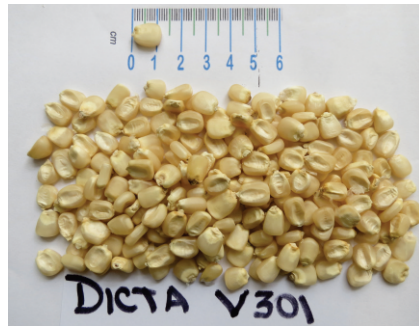

DICTA MARSHALL

**Variedad de maíz
para altura
(1,400-1,800 m s.n.m.)**

Características agronómicas

- **Altura de planta / mazorca: 252/132**
- **Rendimiento promedio: 70 qq/mz**
- **Color y tipo de grano: amarillo, cristalino**
- **Distanciamiento de siembra: 40 - 50 cm**
- **Distancia entre surco: 90 cm**
- **Semillas por metro lineal: 4 - 5 semillas**
- **Densidad: 31,000 - 39,000 plantas por manzana**
- **Cantidad de semilla: 25 - 30 libras por manzana**
- **Días a floración: 81**
- **Días a madurez: 150**
- **Días a cosecha: 180**

DICTA V301

**Variedad de maíz
para altura
(1,400-1,800 m s.n.m.)**

Características agronómicas

- **Altura de planta / mazorca: 270/144**
- **Rendimiento promedio: 60 - 77 qq/mz**
- **Color y tipo de grano: blanco, semidentado**
- **Distanciamiento de siembra: 40 - 50 cm**
- **Distancia entre surco: 90 cm**
- **Semillas por metro lineal: 4 - 5 semillas**
- **Densidad: 31,000 - 39,000 plantas por manzana**
- **Cantidad de semilla: 25 - 30 libras por manzana**
- **Días a floración: 79 - 81**
- **Días a madurez: 150 - 180**
- **Días a cosecha: 180 - 200**

DICTA VICTORIA

**Variedad de maíz
para zonas secas
tolerante a sequía**

Características agronómicas

- Altura de planta / mazorca: 220/79
- Rendimiento promedio: 70 - 80 qq/mz
- Color y tipo de grano: amarillo, cristalino
- Distanciamiento de siembra:
- Distancia entre surco: 80 - 90 cm
- Semillas por metro lineal: 2 - 3 semillas
- Densidad: 35,000 plantas por manzana
- Cantidad de semilla: 25 - 30 libras por manzana
- Días a floración: 50-58
- Días a madurez: 100 a 110
- Días a cosecha: 120 a 130