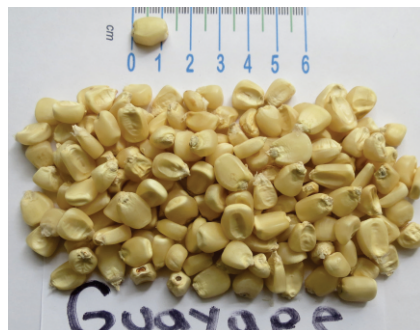

DICTA ESPERANZA

**Variedad de maíz
para zonas secas
tolerante a sequía**

Características agronómicas

- Altura de planta / mazorca: 189/67
- Rendimiento promedio: 66 - 88 qq/mz
- Color y tipo de grano: blanco, semicristalino
- Distanciamiento de siembra:
- Distancia entre surco: 80 - 90 cm
- Semillas por metro lineal: 2 - 3 semillas
- Densidad: 35,000 plantas por manzana
- Cantidad de semilla: 25 - 30 libras por manzana
- Días a floración: 54 - 56
- Días a madurez: 100 - 110
- Días a cosecha: 120 - 130

DICTA LADERAS

**Variedad de maíz
tropical, zonas secas
de alto rendimiento**

Características agronómicas

- Altura de planta / mazorca: 250/140
- Rendimiento promedio: 60 - 70 qq/mz
- Color y tipo de grano: blanco, dentado
- Distanciamiento de siembra:
- Distancia entre surco: 80 - 90 cm
- Semillas por metro lineal: 2 - 3 semillas
- Densidad: 35,000 plantas por manzana
- Cantidad de semilla: 25 - 30 libras por manzana
- Días a floración: 55 - 58
- Días a madurez: 100 - 110
- Días a cosecha: 120 - 130

DICTA GUAYAPE

**Variedad de maíz
tropical,
de alto rendimiento**

Características agronómicas

- **Altura de planta / mazorca: 250/140**
- **Rendimiento promedio: 80 - 90 qq/mz**
- **Color y tipo de grano: blanco, dentado**
- **Distanciamiento de siembra:**
- **Distancia entre surco: 80 - 90 cm**
- **Semillas por metro lineal: 2 - 3 semillas**
- **Densidad: 35,000 plantas por manzana**
- **Cantidad de semilla: 25 - 30 libras por manzana**
- **Días a floración: 56-58**
- **Días a madurez: 100 - 110**
- **Días a cosecha: 120 - 135**