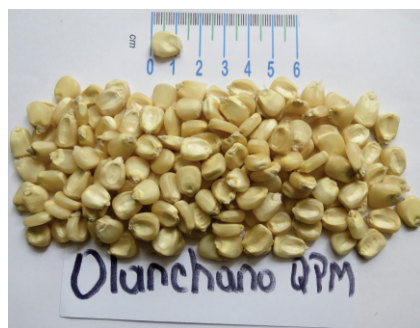

DICTA VICTORIA

**Variedad de maíz
para zonas secas
tolerante a sequía**

Características agronómicas

- Altura de planta / mazorca: 220/79
- Rendimiento promedio: 70 - 80 qq/mz
- Color y tipo de grano: amarillo, cristalino
- Distanciamiento de siembra:
- Distancia entre surco: 80 - 90 cm
- Semillas por metro lineal: 2 - 3 semillas
- Densidad: 35,000 plantas por manzana
- Cantidad de semilla: 25 - 30 libras por manzana
- Días a floración: 50-58
- Días a madurez: 100 a 110
- Días a cosecha: 120 a 130

OLANCHANO 03 QPM

**Variedad de maíz
para valles**
con alto contenido de proteína
y tolerante a sequía

Características agronómicas

- Altura de planta / mazorca: 250/140
- Rendimiento promedio: 70 - 80 qq/mz
- Color y tipo de grano: blanco, semicristalino
- Distanciamiento de siembra:
- Distancia entre surco: 80 - 90 cm
- Semillas por metro lineal: 2 - 3 semillas
- Densidad: 35,000 plantas por manzana
- Cantidad de semilla: 25 - 30 libras por manzana
- Días a floración: 56 - 58
- Días a madurez: 100 - 110
- Días a cosecha: 100 - 130

LEMPIRA QPM

**Variedad de maíz
para zonas secas**
con alto contenido de proteína
y tolerante a sequía

Características agronómicas

- Altura de planta / mazorca: 208/87
- Rendimiento promedio: 57 - 88 qq/mz
- Color y tipo de grano: blanco, semicristalino
- Distanciamiento de siembra:
- Distancia entre surco: 80 - 90 cm
- Semillas por metro lineal: 2 - 3 semillas
- Densidad: 35,000 plantas por manzana
- Cantidad de semilla: 25 - 30 libras por manzana
- Días a floración: 51-63
- Días a madurez: 100 a 110
- Días a cosecha: 100 a 130